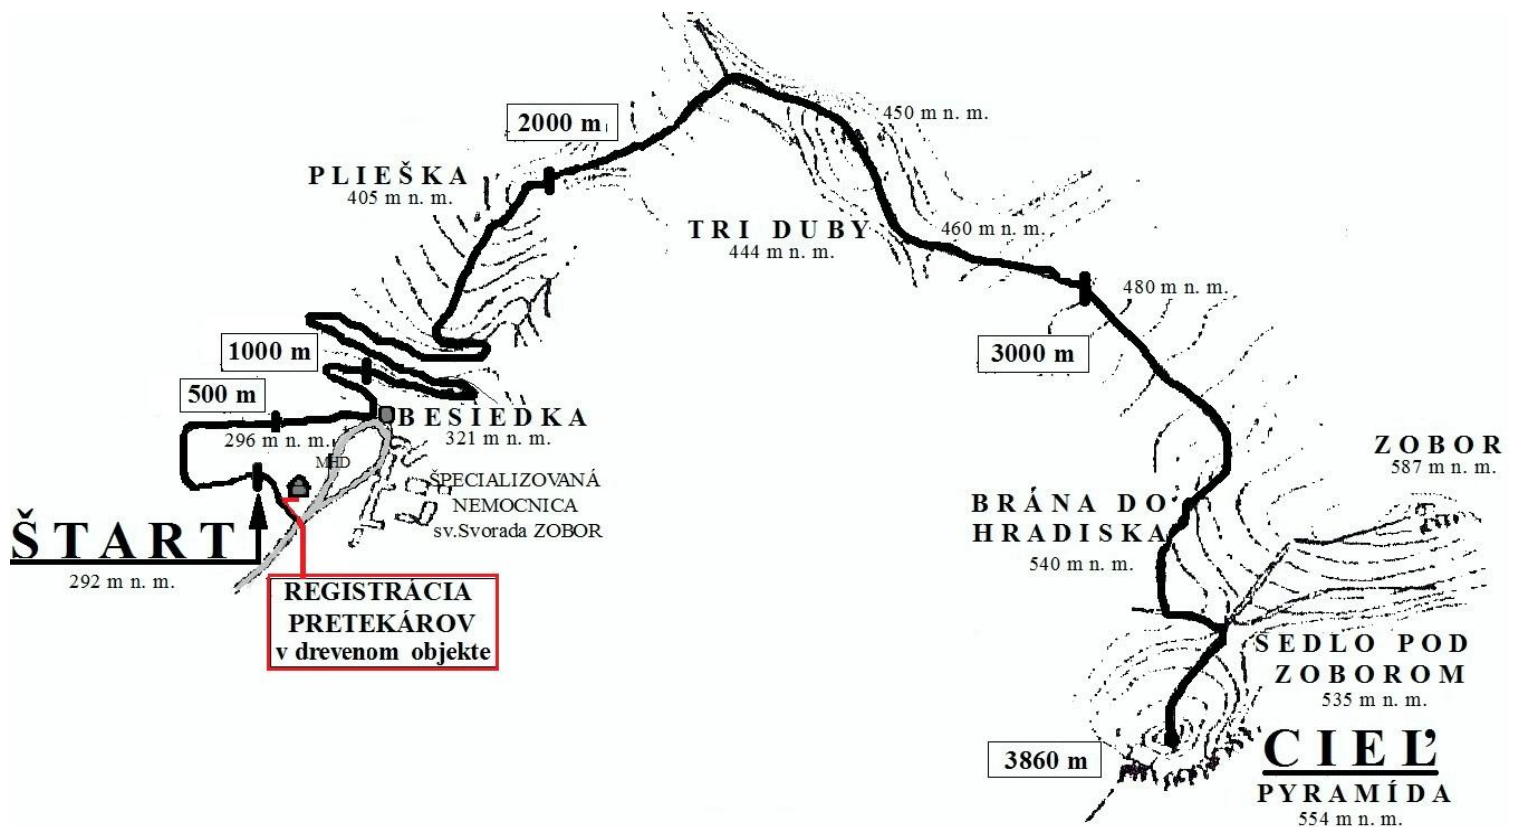

Farebné značenie TRASY:

PRETEKÁRI = ČERVENÉ
TURISTI = MODRÉ.

Prvý kilometer trate je vo výške 330 m n. m., pokračuje cez vrch Plieška (405 m n. m.) s prevýšením 113 m.

Odtiaľ po miernom klesaní nasleduje krátky výstup na kótu 450 m n. m. a plynulé klesanie do priestoru Troch dubov (444 m n. m.). Trať pokračuje vstupnými bránami opevnenia Slovanov (540 m n. m.). Chodník ďalej klesá a privádza nás do Sedla pod Zoborom (535 m n. m.).