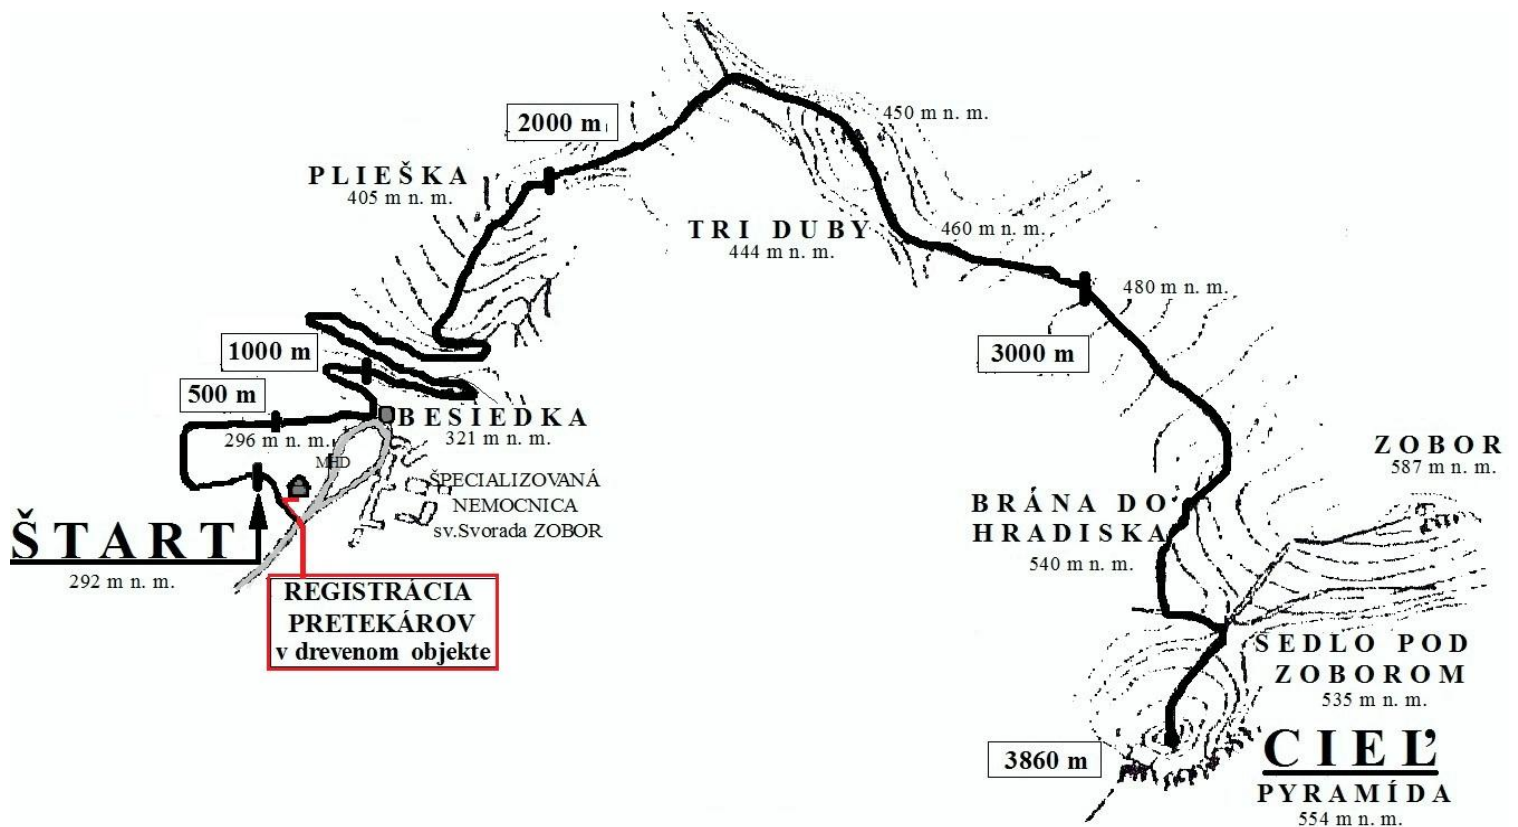

TRASA

Zoborského silvestrovského behu

Farebné značenie TRASY:

PRETEKÁRI = ČERVENÉ
TURISTI = MODRÉ.

Prvý kilometer trate je vo výške 330 m n. m., pokračuje cez vrch Plieška (405 m n. m.) s prevýšením 113 m.

Odtiaľ po miernom klesaní nasleduje krátky výstup na kótu 450 m n. m. a plynulé klesanie do priestoru Troch dubov (444 m n. m.). Trať pokračuje vstupnými bránami opevnenia Slovanov (540 m n. m.). Chodník ďalej klesá a privádza nás do Sedla pod Zoborom (535 m n. m.).

Dvestometrovým výbehom končíme naše bežecké úsilie na Pyramíde (554 m n. m.).

Celková trať Zoborského silvestrovského behu je 3860 m.